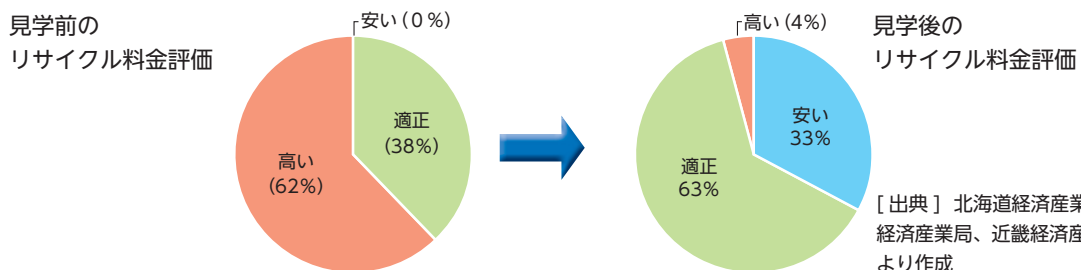

1.4 経済産業局等の主催による家電リサイクルプラント見学ツアーの実施

(1) 実施状況

北海道経済産業局、東北経済産業局、近畿経済産業局、四国経済産業局等は、消費者と小売業者等が家電リサイクルの制度と実態について理解を深め、適正な排出等を推進することが重要と考え、毎年消費者、電機商業組合等を対象として家電リサイクルプラントへの見学ツアーを実施

しています。

2022年度も新型コロナウイルスの影響により、北海道、東北、近畿、四国のみでの開催となりました。見学ツアーでは、家電リサイクル制度の概要や家電リサイクルへの製造業者等の取組の説明、家電リサイクルプラントでのリサイクル処理工程の見学等が行われています。

図表Ⅳ－6 2022年度に実施した見学ツアー

実施日	主な参加者	見学先プラント	参加者数
2022年8月5日	小学生、保護者	北海道エコリサイクルシステムズ(株)	30名
2022年8月9日	一般消費者	(株)釜屋 リサイクルセンター	11名
2022年10月28日	消費者団体	パナソニック エコテクノロジーセンター(株)	21名
2022年11月30日	学生、四国経産局若手職員	(株)アール・ビー・エヌ	11名

(2) 見学後のアンケート調査結果概要

2022年度に実施された4回の見学ツアーでは、見学後に参加者にアンケート調査を実施しています。リサイクル料金の設問に対しては、見学前に「高い」と回答した参加者は62%、「適正」と回答した参加者が38%でしたが、見学後に

「高い」と回答した参加者は4%、「適正」と回答した参加者が63%、「安い」と回答した参加者が33%となりました。手作業による分解や分別など家電リサイクルの現場を見学することにより、リサイクル料金の妥当性について理解が深まったものと考えられます。

図表Ⅳ－7 2022年度に実施された見学ツアーのアンケート結果

(3) 見学後のアンケートに寄せられた主な感想

- 作業をしているみなさんが、手でまず分別・解体されていることにおどろきました。私たち消費者は環境のためにも、しっかりとリサイクルに心がけなければと思いました。
- こんなに細かく分別されていることがわかりました。びっくりです。リサイクル料金は高いなと思っていましたが、

これだけの作業をして分別されていることがわかり、安いのでは？ と思いました。

- 無許可の回収業者が多くいますが、ぜったい出さないようにします。リサイクルがこんなにこまかくきれいに分別されている事を知らなかったので勉強になりました。