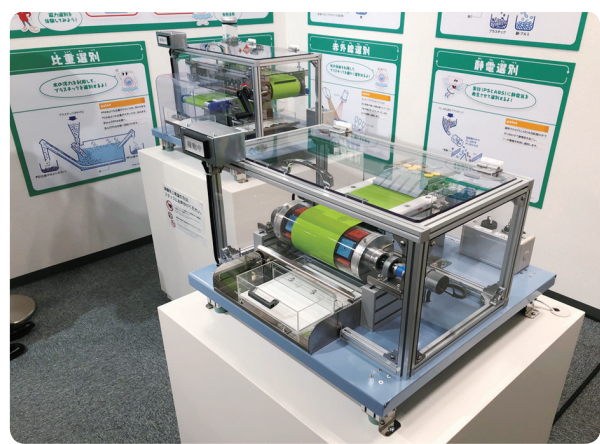

#### (4) 「家電リサイクル」常設展示場を 大阪エリアに22年8月開設

おおさか ATC グリーンエコプラザに、循環型社会を実現する日本の「家電リサイクル」の取組について、将来を担う子供たちが楽しく学べる常設展示場を、日本で初めて開設しました。展示ブースでは、対象4品目（エアコン、テレビ、冷蔵庫、洗濯機）の実物カットモデルと、大型モニターによる家電リサイクルプラントの多彩な映像を提供しており、コックピット型操作盤やカードクイズ、素材選別デモ機などによる体験型の展示内容としました。

見学の様子

展示の様子

素材選別デモ機

奥が磁力選別機、手前が非鉄選別機